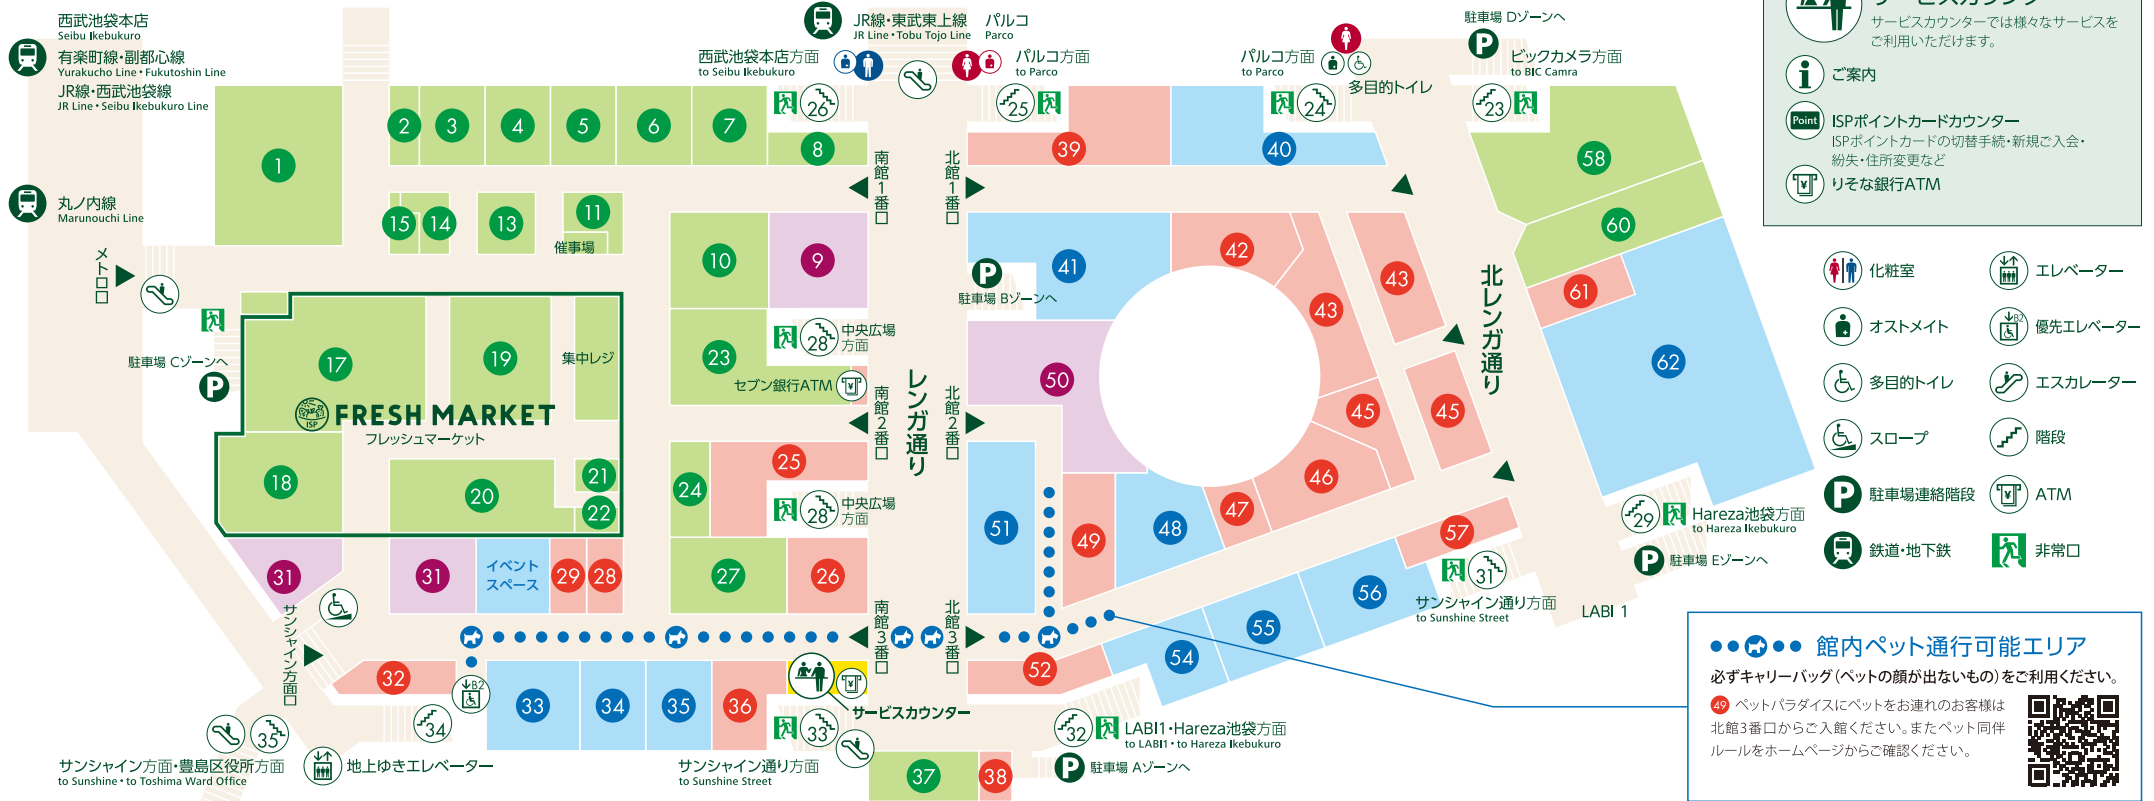

南館

北館

南館3番口
サービスカウンター
サービスカウンターでは様々なサービスをご利用いただけます。

ご案内

ISPポイントカードカウンター
ISPポイントカードの切替手続・新規ご入会・紛失・住所変更など

りそな銀行ATM

- 化粧室
- エレベーター
- オストメイト
- 優先エレベーター
- 多目的トイレ
- エスカレーター
- スロープ
- 階段
- 駐車場連絡階段
- ATM
- 鉄道・地下鉄
- 非常口

●●●●● 館内ペット通行可能エリア

必ずキャリーバッグ(ペットの顔が出ないもの)をご利用ください。

49 ペットパラダイスにペットをお連れのお客様は北館3番口からご入館ください。またペット同伴ルールをホームページからご確認ください。

※掲載内容は変更になる場合がございます。

Food

- 1 [焼きたてパン] 元町ボンパドウル TEL. 03-3983-9908
- 2 [お茶とタピオカの専門店] PEARL LADY 茶BAR TEL. 03-5924-6906
- 3 [とんかつ] 新宿さぼてん TEL. 03-5992-2331
- 4 [焼魚・弁当] 焼魚専門店 二代目 魚日出 TEL. 03-6914-0087
- 5 [焼き鳥] 鶏むら TEL. 03-3981-8157
- 6 [中華惣菜] 昇龍園 TEL. 03-3986-0735
- 7 [洋菓子・洋惣菜] フロ・プレステージ TEL. 03-5956-5956
- 8 [シュークリーム] ピアードパパ TEL. 03-5396-0305
- 9 [惣菜] 柿安 口福堂 TEL. 03-6912-5731
- 10 [グリーン・グルメ] グリーン・グルメ TEL. 03-5962-0603
- 11 [和菓子] 柿安 口福堂 TEL. 03-6912-5731
- 12 [煎餅・おかき] 京都・六角 蕪村菴 TEL. 03-6709-0432
- 13 [洋菓子] 銀座コージーコーナー TEL. 03-3987-8303
- 14 [ドーナツ] クリスピー・クリーム・ドーナツ TEL. 03-6903-1650
- 15 [鮮魚・鮨] 築地中島水産 TEL. 03-5396-4282
- 16 [精肉・肉惣菜] タカギフーズ TEL. 03-5957-3622
- 17 [パントリー] パントリー TEL. 03-5396-7401
- 18 [野菜・果物] F&V池栄 TEL. 03-3983-9831
- 19 [韓国惣菜] 明洞デリ TEL. 03-5396-8017(呼)
- 20 [ハム・加工品] 武田ハム TEL. 03-5911-7410
- 21 [こだわり食品] こだわりのや TEL. 03-3980-7428
- 22 [チョコレート] 芥川製菓 TEL. 03-5955-7311
- 23 [セブン銀行ATM]